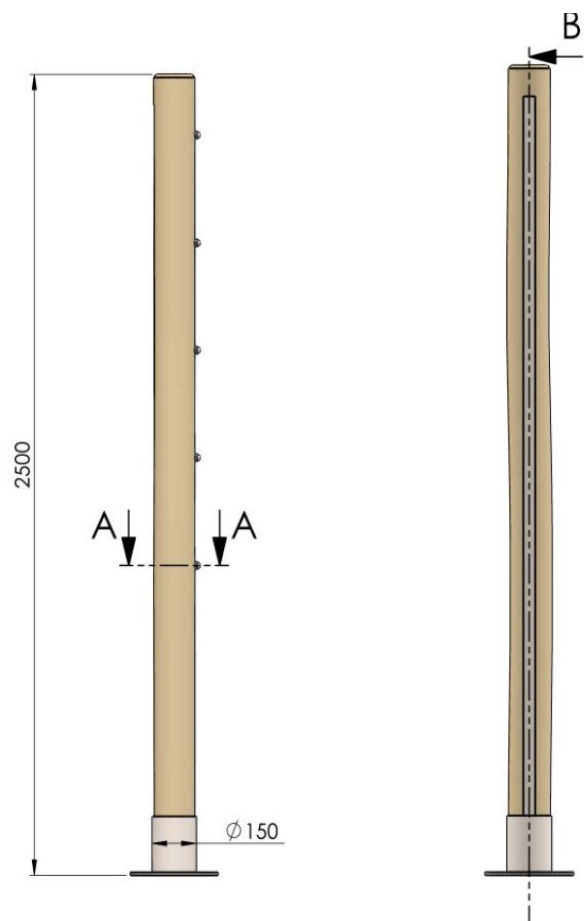

MAT BOIS

BRUMISOL
Expert en brumisation urbaine

Structure rafraîchissante par brumisation

09 80 80 89 87

contact@brumisol.com

MOBILIER URBAIN - SOLUTION ÉCO-RESPONSABLE

Description du produit

Le MAT BOIS est une structure de rafraîchissement urbain alliant esthétique naturelle et performance technique. Conçu en bois de robinier, acier inoxydable 304 et aluminium, il intègre un système de brumisation haute performance avec 5 buses prépercées pour une diffusion optimale de la fraîcheur.

Spécifications techniques

Référence produit

BRU.MATBOIS

Hauteur totale

2 500 mm

Socle

Hexagonal Ø 400 mm

Matériaux